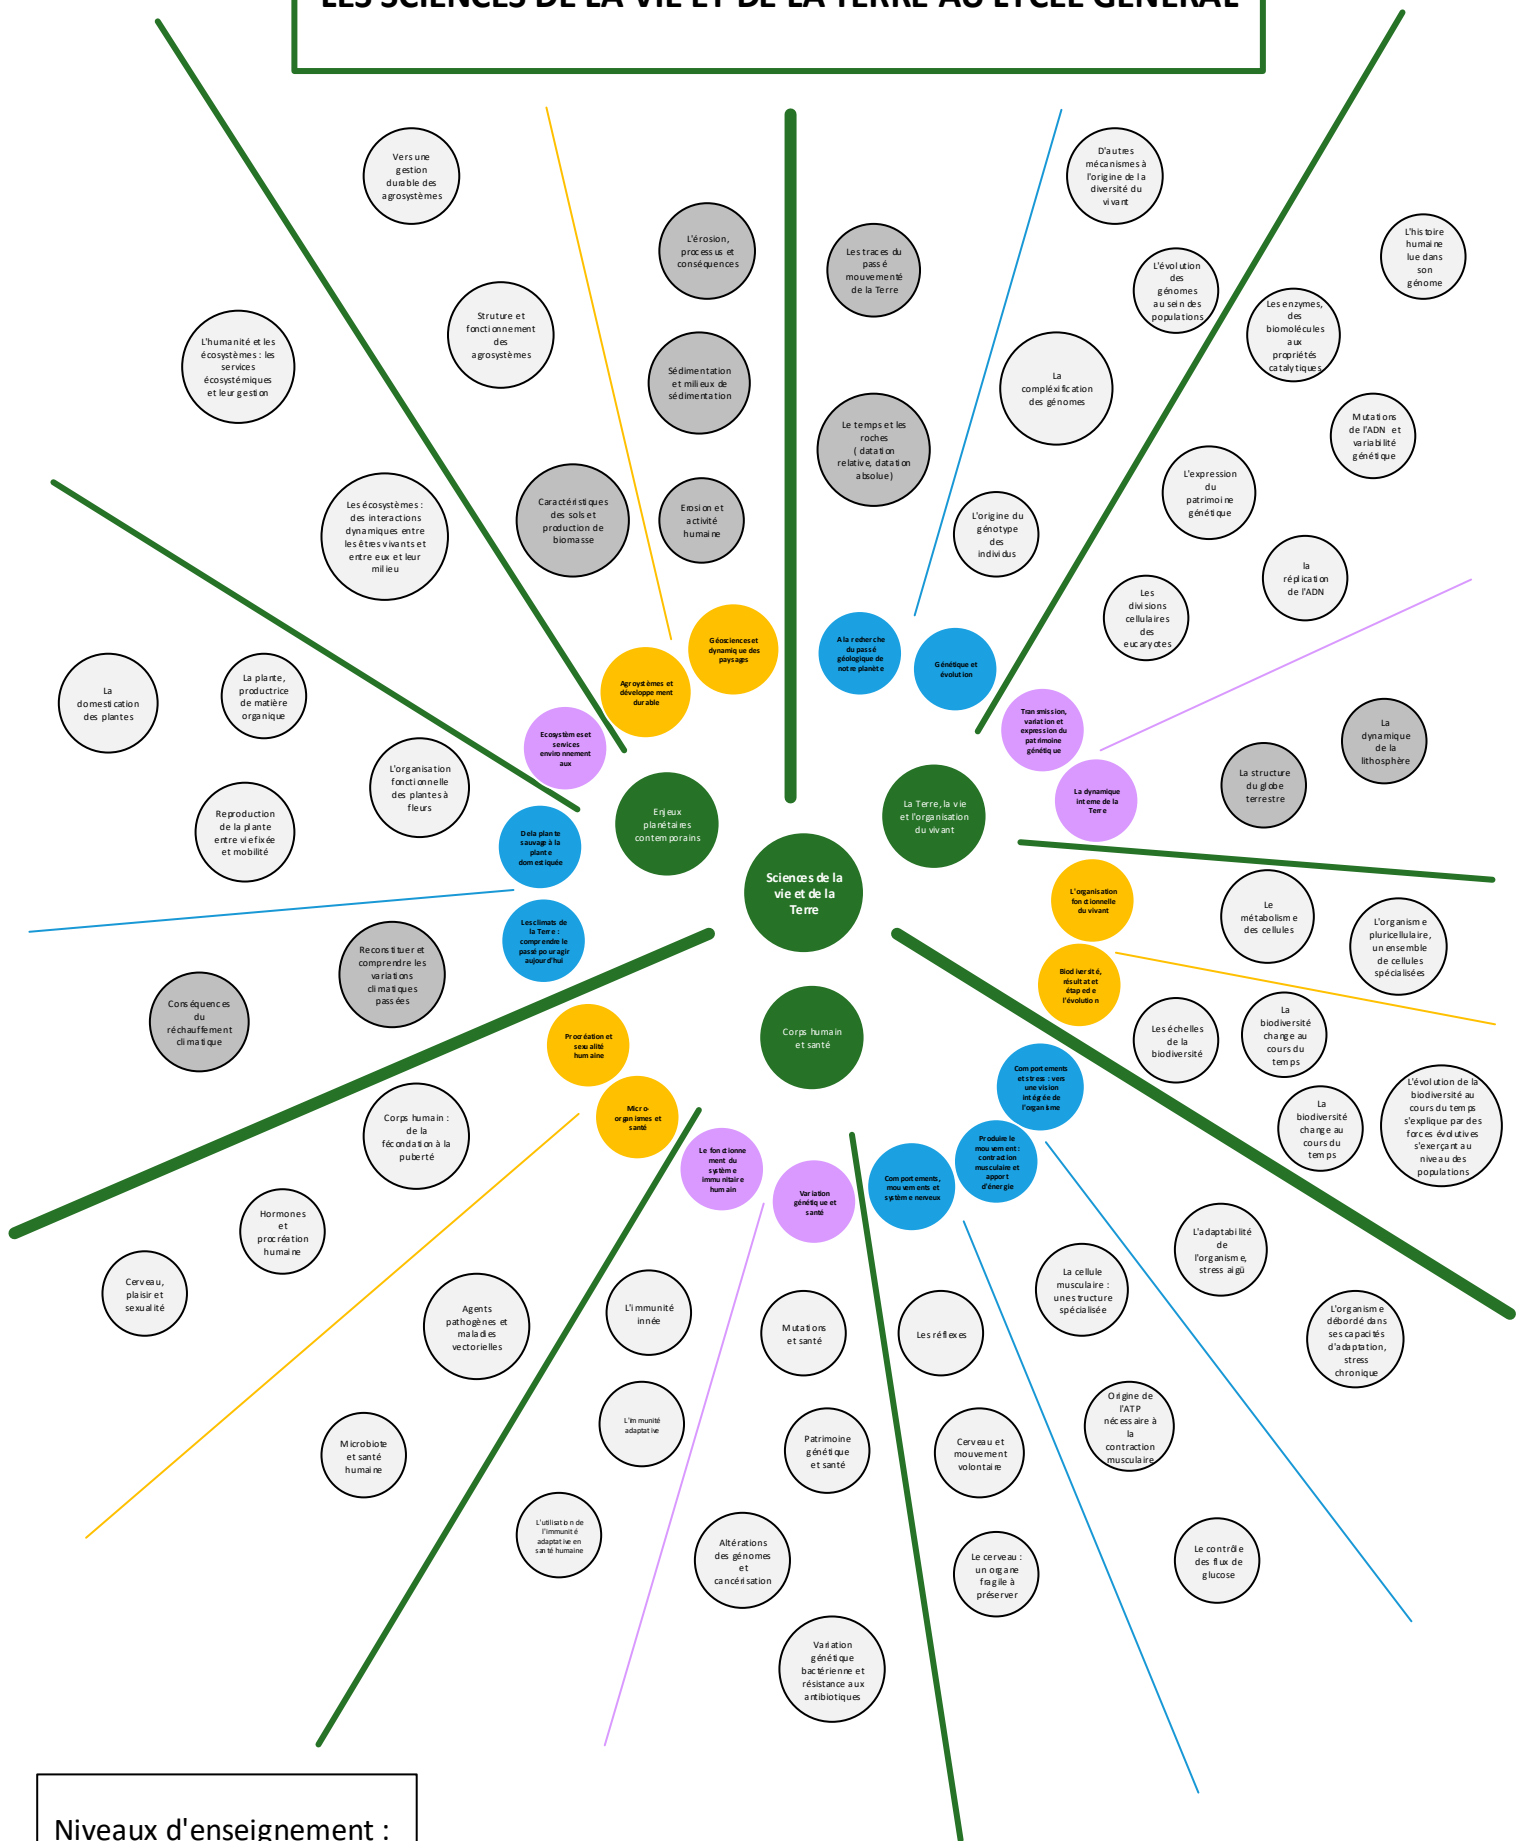

LES SCIENCES DE LA VIE ET DE LA TERRE AU LYCEE GENERAL

Niveaux d'enseignement :

- Seconde
- Première spécialité
- Terminale spécialité

géologie biologie